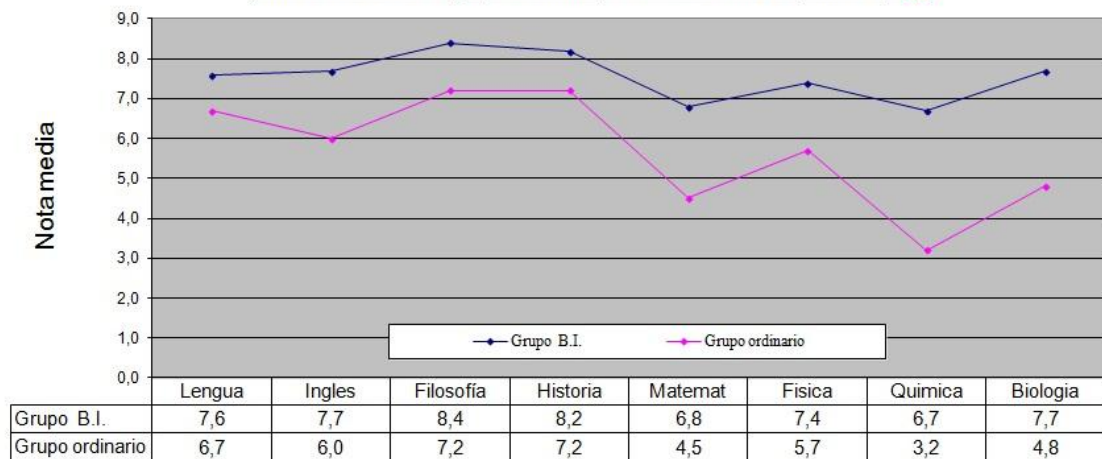

NOTAS OBTENIDAS EN SELECTIVIDAD POR LOS ALUMNOS DE BACHILLERATO INTERNACIONAL

Desde la primera promoción que culminó el programa del BI en nuestro centro, venimos haciendo un seguimiento de las notas medias obtenidas en la Selectividad. Por una parte comparamos la nota con la que se accede a la Universidad, que consta del expediente (60%) y la nota de la fase general de la prueba (40%). Por otra parte comparamos las notas de los exámenes de selectividad desglosadas por asignaturas. Año tras año se comprueba objetivamente que esas notas son sensiblemente superiores a las obtenidas por los alumnos que han realizado el bachillerato en un grupo ordinario, como se puede apreciar en las gráficas que se muestran en las páginas siguientes, referidas a los años 2015, 2014, 2013, 2012, 2011, 2010, 2009, 2008 y 2007.

La comparación se hace entre dos muestras de alumnos ya filtradas y equivalentes, pues lógicamente se hace sólo entre aquellos que se han presentado a la Selectividad y que, por lo tanto, independientemente de que hayan estado integrados en un grupo del BI o en un grupo ordinario, son alumnos que han superado el curso de 2º de bachillerato con todas sus asignaturas.

NOTAS EN SELECTIVIDAD 2015

Nota acceso: Media grupo BI (Prueba General+Expediente): **8,2**

Nota acceso: Media grupo ordinario (Prueba General +Expediente): **5,9**

Asignaturas

NOTAS EN SELECTIVIDAD 2014

Nota acceso: Media grupo BI (Prueba General+Expediente): **8,3**

Nota acceso: Media grupo ordinario (Prueba General +Expediente): **7,0**

Asignaturas

NOTAS EN SELECTIVIDAD 2013

Nota acceso: Media grupo BI (Prueba General+Expediente): **7,7**

Nota acceso: Media grupo ordinario (Prueba General +Expediente): **6,8**