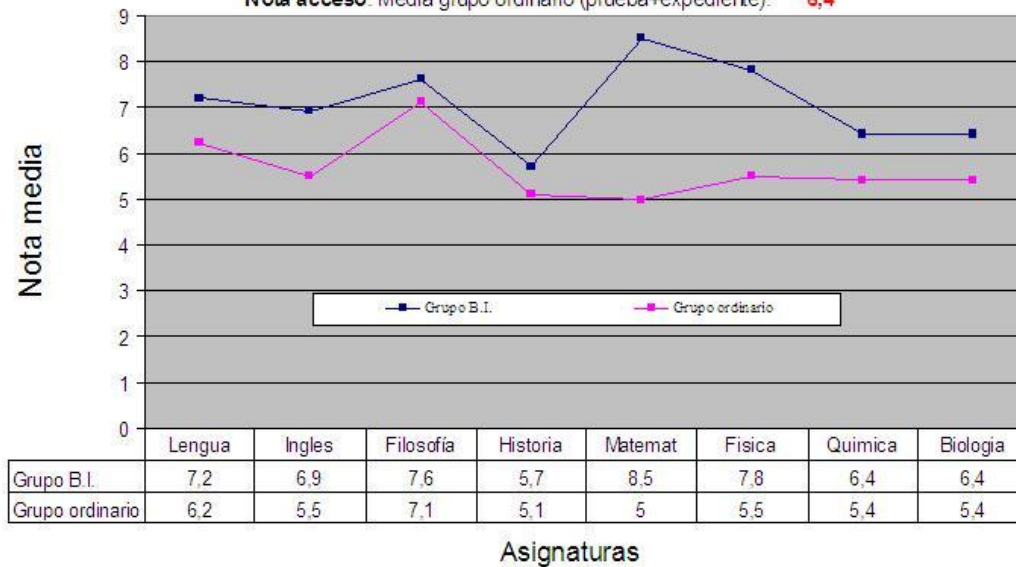

NOTAS OBTENIDAS EN SELECTIVIDAD POR LOS ALUMNOS DE BACHILLERATO INTERNACIONAL

Desde la primera promoción que culminó el programa del BI en nuestro centro, venimos haciendo un seguimiento de las notas medias obtenidas en la Selectividad. Por una parte comparamos la nota con la que se accede a la Universidad, que consta del expediente (60%) y la nota de la fase general de la prueba (40%). Por otra parte comparamos las notas de los exámenes de selectividad desglosadas por asignaturas. Año tras año se comprueba objetivamente que esas notas son sensiblemente superiores a las obtenidas por los alumnos que han realizado el bachillerato en un grupo ordinario, como se puede apreciar en las gráficas que se muestran en las páginas siguientes, referidas a los años 2015, 2014, 2013, 2012, 2011, 2010, 2009, 2008 y 2007.

Asignaturas

NOTAS EN SELECTIVIDAD 2010

Nota acceso: Media grupo BI (Prueba General+Expediente): **8,0**
Nota acceso: Media grupo ordinario (Prueba General +Expediente): **6,8**

	Lengua	Inglés	Filosofía	Historia	Matemáticas	Física	Química	Biología
Grupo B.I.	7,9	7,3	7,7	7,8	7,2	7,6	6,4	6,2
Grupo ordinario	6,6	5,4	5,3	6,8	6,4	4,0	3,7	6,3

Asignaturas

NOTAS EN SELECTIVIDAD - 2009

Nota acceso: Media grupo BI (Prueba+Expediente): **8,2**
Nota acceso: Media grupo ordinario (Prueba+Expediente): **6,8**

International

NOTAS EN SELECTIVIDAD - 2008

Nota acceso: Media grupo BI (prueba+expediente): **7,4**
Nota acceso: Media grupo ordinario (prueba+expediente): **6,4**

NOTAS SELECTIVIDAD - 2007

Nota acceso: Media grupo BI (Prueba+Expediente): **6,9**