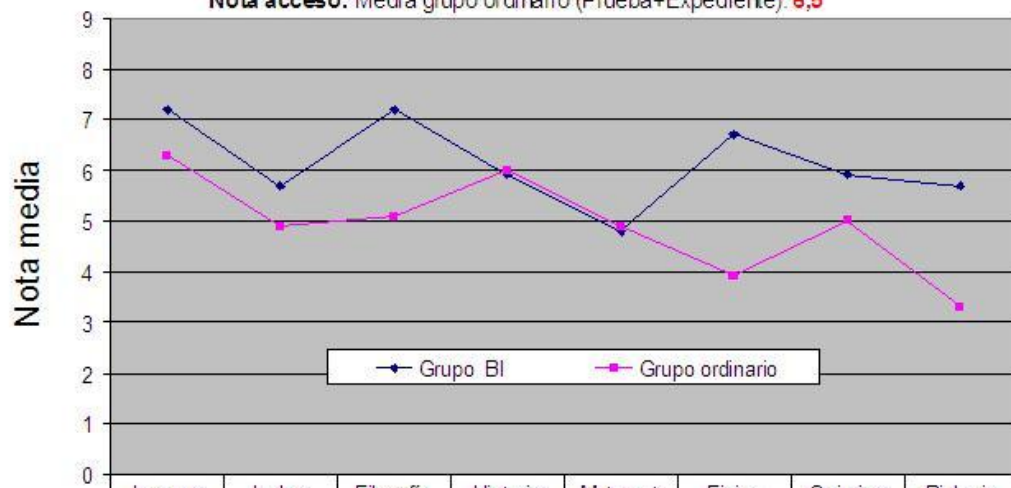

NOTAS SELECTIVIDAD - 2007

Nota acceso: Media grupo BI (Prueba+Expediente): **6,9**

Nota acceso: Media grupo ordinario (Prueba+Expediente): **6,5**

	Lengua	Ingles	Filosofia	Historia	Matemat	Fisica	Quimica	Biologia
Grupo BI	7.2	5.7	7.2	5.9	4.8	6.7	5.9	5.7
Grupo ordinario	6.3	4.9	5.1	6	4.9	3.9	5	3.3

Asignaturas

Baccalaureate