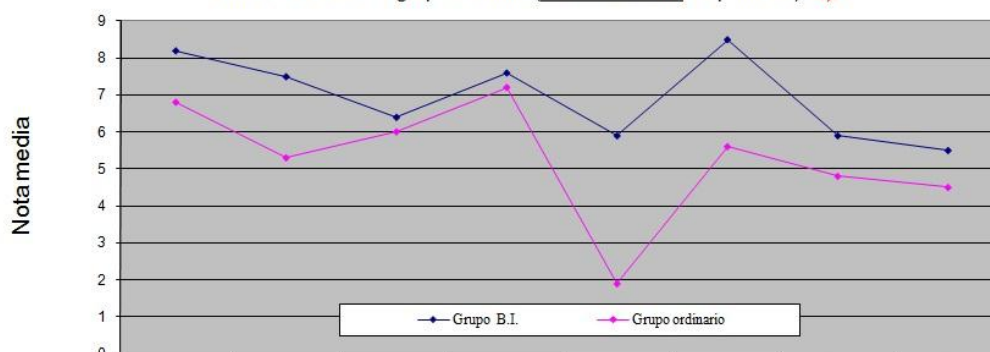

NOTAS OBTENIDAS EN SELECTIVIDAD POR LOS ALUMNOS DE BACHILLERATO INTERNACIONAL

Desde la primera promoción que culminó el programa del BI en nuestro centro, venimos haciendo un seguimiento de las notas medias obtenidas en la Selectividad. Por una parte comparamos la nota con la que se accede a la Universidad, que consta del expediente (60%) y la nota de la fase general de la prueba (40%). Por otra parte comparamos las notas de los exámenes de selectividad desglosadas por asignaturas. Año tras año se comprueba objetivamente que esas notas son sensiblemente superiores a las obtenidas por los alumnos que han realizado el bachillerato en un grupo ordinario, como se puede apreciar en las gráficas que se muestran en las páginas siguientes, referidas a los años 2015, 2014, 2013, 2012, 2011, 2010, 2009, 2008 y 2007.

Nota acceso: Media grupo ordinario (Prueba General +Expediente): **7,0**

Asignaturas

NOTAS EN SELECTIVIDAD 2013

Nota acceso: Media grupo BI (Prueba General+Expediente): **7,7**

Nota acceso: Media grupo ordinario (Prueba General +Expediente): **6,8**

Asignaturas

NOTAS EN SELECTIVIDAD 2012

Nota acceso: Media grupo BI (Prueba General+Expediente): **8,0**

Nota acceso: Media grupo ordinario (Prueba General +Expediente): **7,0**

Asignaturas

NOTAS EN SELECTIVIDAD 2011

Nota acceso: Media grupo BI (Prueba General+Expediente): **7,9**
Nota acceso: Media grupo ordinario (Prueba General +Expediente): **6,7**

	Lengua	Inglés	Filosofía	Historia	Matemáticas	Física	Química	Biología
Grupo B.I.	8,2	7,5	6,4	7,6	5,9	8,5	5,9	5,5
Grupo ordinario	6,8	5,3	6,0	7,2	1,9	5,6	4,8	4,5