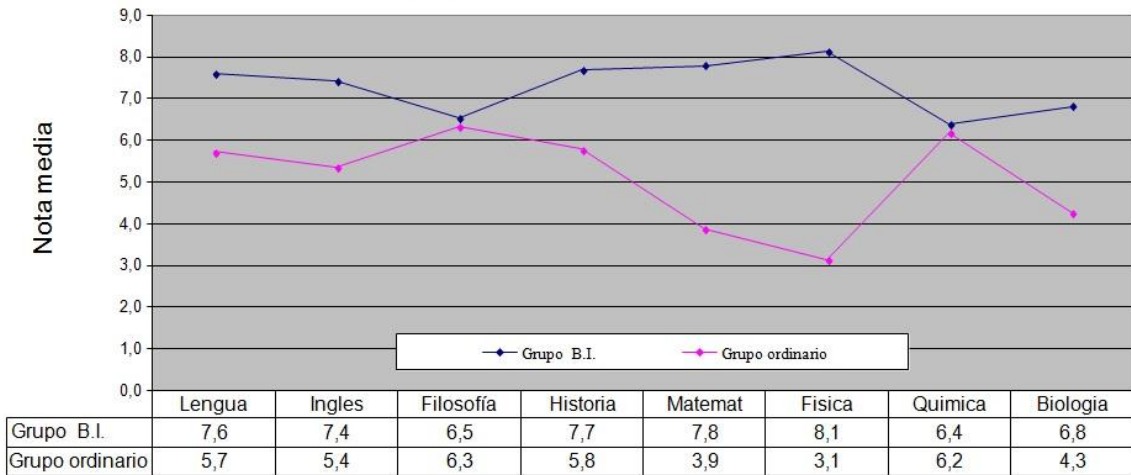

NOTAS EN SELECTIVIDAD 2015

Nota acceso: Media grupo BI (Prueba General+Expediente): **8,2**

Nota acceso: Media grupo ordinario (Prueba General +Expediente): **5,9**