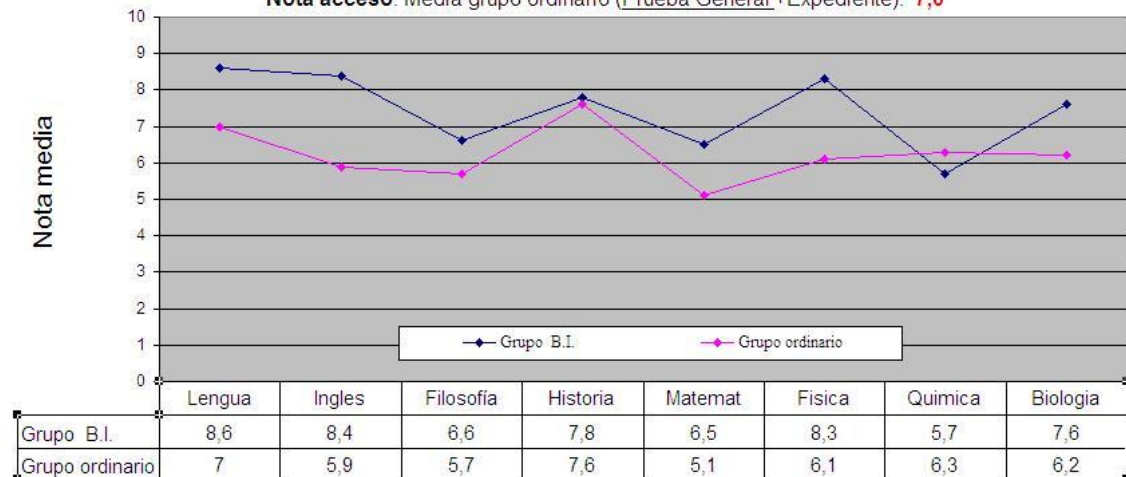

NOTAS OBTENIDAS EN SELECTIVIDAD POR LOS ALUMNOS DE BACHILLERATO INTERNACIONAL

Desde la primera promoción que culminó el programa del BI en nuestro centro, venimos haciendo un seguimiento de las notas medias obtenidas en la Selectividad. Por una parte comparamos la nota con la que se accede a la Universidad, que consta del expediente (60%) y la nota de la fase general de la prueba (40%). Por otra parte comparamos las notas de los exámenes de selectividad desglosadas por asignaturas. Año tras año se comprueba objetivamente que esas notas son sensiblemente superiores a las obtenidas por los alumnos que han realizado el bachillerato en un grupo ordinario, como se puede apreciar en las gráficas que se muestran en las páginas siguientes, referidas a los años 2015, 2014, 2013, 2012, 2011, 2010, 2009, 2008 y 2007.

NOTAS EN SELECTIVIDAD 2015

Nota acceso: Media grupo BI (Prueba General+Expediente): **8,2**

Nota acceso: Media grupo ordinario (Prueba General +Expediente): **5,9**

Asignaturas

NOTAS EN SELECTIVIDAD 2014

Nota acceso: Media grupo BI (Prueba General+Expediente): **8,3**

Nota acceso: Media grupo ordinario (Prueba General +Expediente): **7,0**

Asignaturas

NOTAS EN SELECTIVIDAD 2013

Nota acceso: Media grupo BI (Prueba General+Expediente): **7,7**

Nota acceso: Media grupo ordinario (Prueba General +Expediente): **6,8**

Asignaturas

NOTAS EN SELECTIVIDAD 2012

Nota acceso: Media grupo BI (Prueba General+Expediente): **8,0**

Nota acceso: Media grupo ordinario (Prueba General +Expediente): **7,0**

Asignaturas

NOTAS EN SELECTIVIDAD 2011