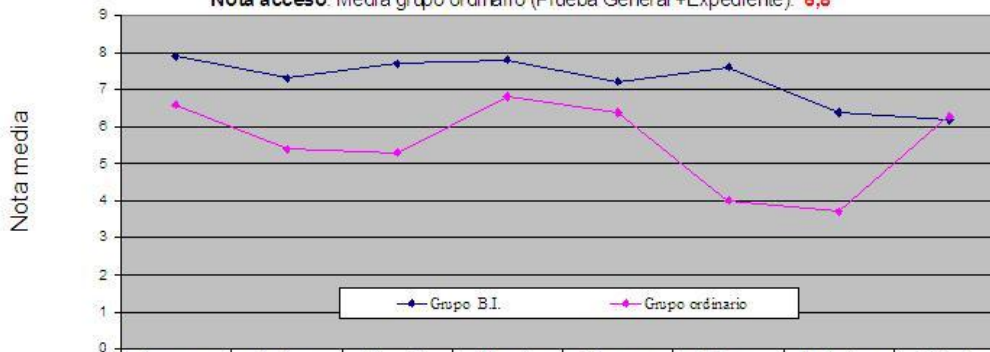

Asignaturas

NOTAS EN SELECTIVIDAD 2012

Nota acceso: Media grupo BI (Prueba General+Expediente): **8,0**

Nota acceso: Media grupo ordinario (Prueba General +Expediente): **7,0**

Asignaturas

NOTAS EN SELECTIVIDAD 2011

Nota acceso: Media grupo BI (Prueba General+Expediente): **7,9**
Nota acceso: Media grupo ordinario (Prueba General +Expediente): **6,7**

	Lengua	Inglés	Filosofía	Historia	Matemáticas	Física	Química	Biología
Grupo B.I.	8,2	7,5	6,4	7,6	5,9	8,5	5,9	5,5
Grupo ordinario	6,8	5,3	6,0	7,2	1,9	5,6	4,8	4,5

Asignaturas

NOTAS EN SELECTIVIDAD 2010

Nota acceso: Media grupo BI (Prueba General+Expediente): **8,0**
Nota acceso: Media grupo ordinario (Prueba General +Expediente): **6,8**

	Lengua	Inglés	Filosofía	Historia	Matemáticas	Física	Química	Biología
Grupo B.I.	7,9	7,3	7,7	7,8	7,2	7,6	6,4	6,2
Grupo ordinario	6,6	5,4	5,3	6,8	6,4	4,0	3,7	6,3