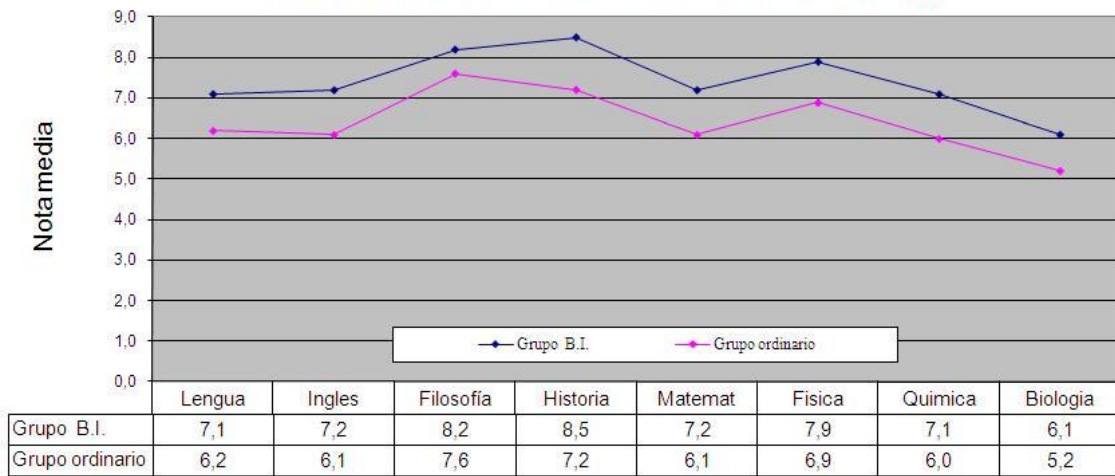

NOTAS OBTENIDAS EN SELECTIVIDAD POR LOS ALUMNOS DE BACHILLERATO INTERNACIONAL

Desde la primera promoción que culminó el programa del BI en nuestro centro, venimos haciendo un seguimiento de las notas medias obtenidas en la Selectividad. Por una parte comparamos la nota con la que se accede a la Universidad, que consta del expediente (60%) y la nota de la fase general de la prueba (40%). Por otra parte comparamos las notas de los exámenes de selectividad desglosadas por asignaturas. Año tras año se comprueba objetivamente que esas notas son sensiblemente superiores a las obtenidas por los alumnos que han realizado el bachillerato en un grupo ordinario, como se puede apreciar en las gráficas que se muestran en las páginas siguientes, referidas a los años 2015, 2014, 2013, 2012, 2011, 2010, 2009, 2008 y 2007.

NOTAS EN SELECTIVIDAD 2015

Nota acceso: Media grupo BI (Prueba General+Expediente): **8,2**

Nota acceso: Media grupo ordinario (Prueba General +Expediente): **5,9**

Asignaturas

NOTAS EN SELECTIVIDAD 2014

Nota acceso: Media grupo BI (Prueba General+Expediente): **8,3**

Nota acceso: Media grupo ordinario (Prueba General +Expediente): **7,0**

Asignaturas

NOTAS EN SELECTIVIDAD 2013

Nota acceso: Media grupo BI (Prueba General+Expediente): **7,7**

Nota acceso: Media grupo ordinario (Prueba General +Expediente): **6,8**

Asignaturas

NOTAS EN SELECTIVIDAD 2012

Nota acceso: Media grupo BI (Prueba General+Expediente): **8,0**

Nota acceso: Media grupo ordinario (Prueba General +Expediente): **7,0**

Asignaturas

NOTAS EN SELECTIVIDAD 2011