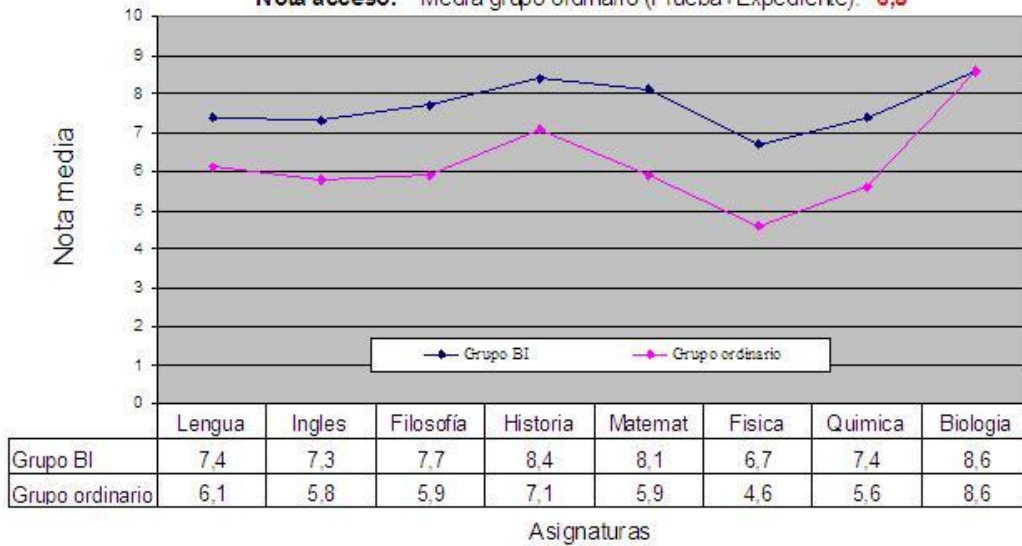

NOTAS OBTENIDAS EN SELECTIVIDAD POR LOS ALUMNOS DE BACHILLERATO INTERNACIONAL

Desde la primera promoción que culminó el programa del BI en nuestro centro, venimos haciendo un seguimiento de las notas medias obtenidas en la Selectividad. Por una parte comparamos la nota con la que se accede a la Universidad, que consta del expediente (60%) y la nota de la fase general de la prueba (40%). Por otra parte comparamos las notas de los exámenes de selectividad desglosadas por asignaturas. Año tras año se comprueba objetivamente que esas notas son sensiblemente superiores a las obtenidas por los alumnos que han realizado el bachillerato en un grupo ordinario, como se puede apreciar en las gráficas que se muestran en las páginas siguientes, referidas a los años 2015, 2014, 2013, 2012, 2011, 2010, 2009, 2008 y 2007.

Nota acceso: Media grupo BI (Prueba General+Expediente): **7,9**
Nota acceso: Media grupo ordinario (Prueba General +Expediente): **6,7**

	Lengua	Inglés	Filosofía	Historia	Matemáticas	Física	Química	Biología
Grupo B.I.	8,2	7,5	6,4	7,6	5,9	8,5	5,9	5,5
Grupo ordinario	6,8	5,3	6,0	7,2	1,9	5,6	4,8	4,5

Asignaturas

NOTAS EN SELECTIVIDAD 2010

Nota acceso: Media grupo BI (Prueba General+Expediente): **8,0**
Nota acceso: Media grupo ordinario (Prueba General +Expediente): **6,8**

	Lengua	Inglés	Filosofía	Historia	Matemáticas	Física	Química	Biología
Grupo B.I.	7,9	7,3	7,7	7,8	7,2	7,6	6,4	6,2
Grupo ordinario	6,6	5,4	5,3	6,8	6,4	4,0	3,7	6,3

Asignaturas

NOTAS EN SELECTIVIDAD - 2009

Nota acceso: Media grupo BI (Prueba+Expediente): **8,2**
Nota acceso: Media grupo ordinario (Prueba+Expediente): **6,8**

International

NOTAS EN SELECTIVIDAD - 2008