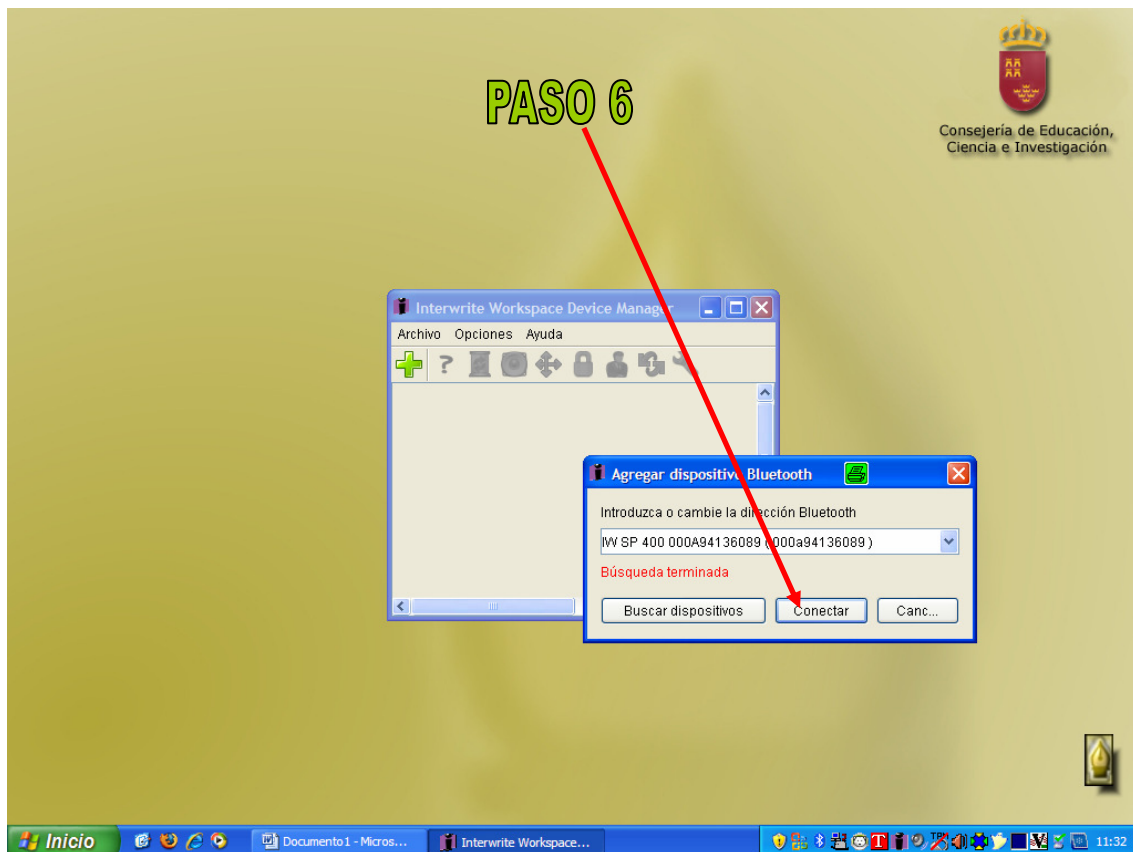

PIZARRA DIGITAL INTERACTIVA PORTÁTIL

JUANJO REVERTE