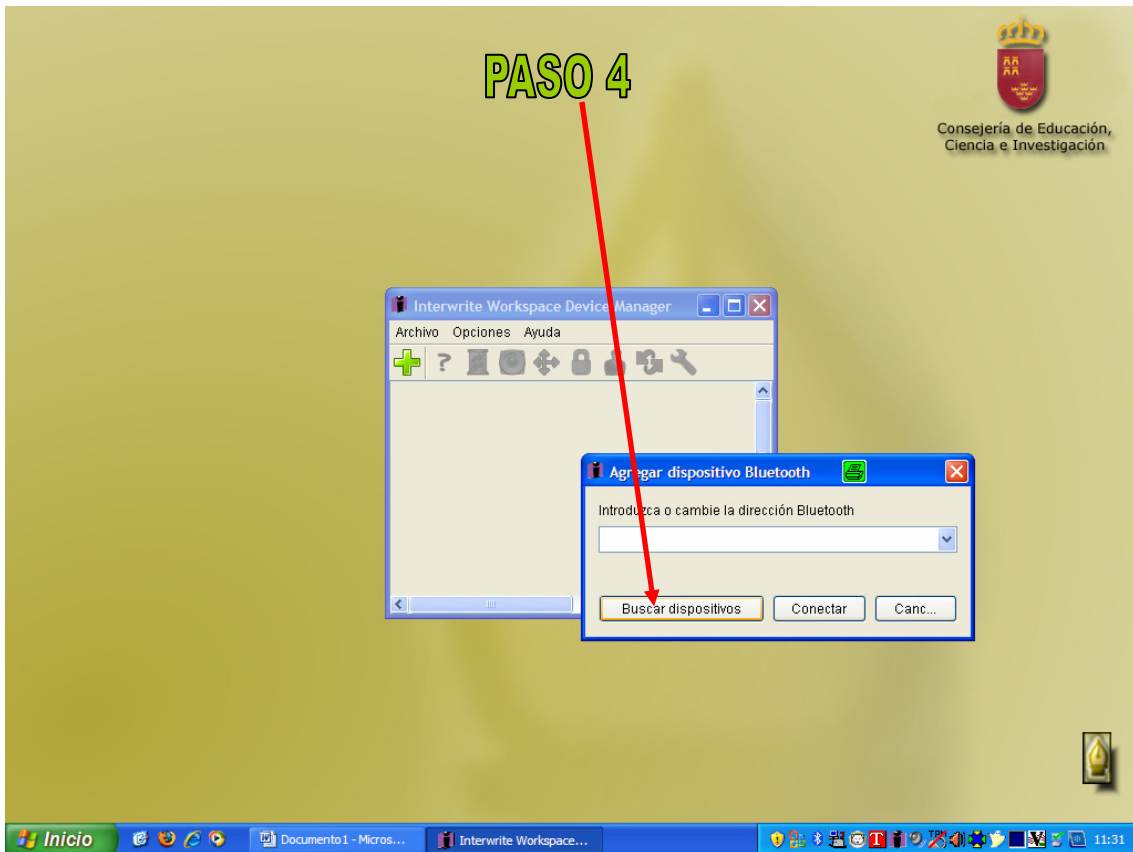

PIZARRA DIGITAL INTERACTIVA PORTÁTIL

JUANJO REVERTE