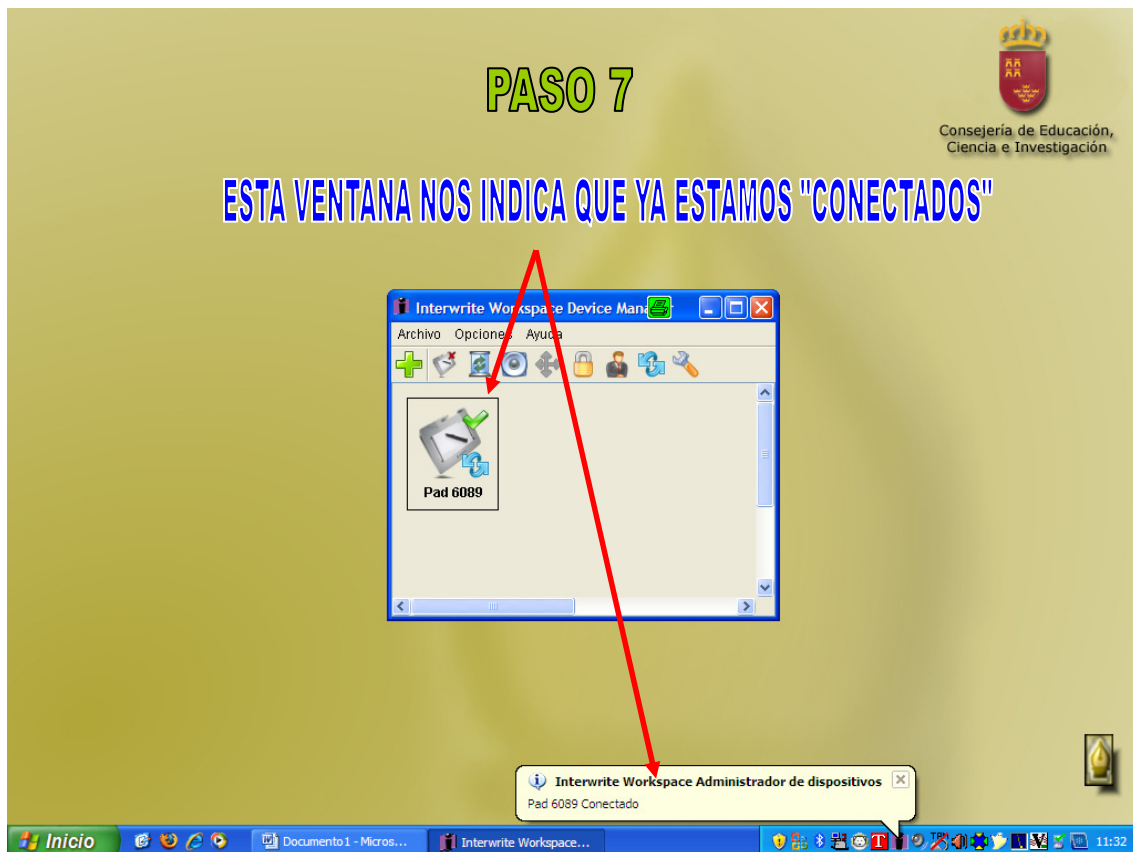

PIZARRA DIGITAL INTERACTIVA PORTÁTIL

JUANJO REVERTE