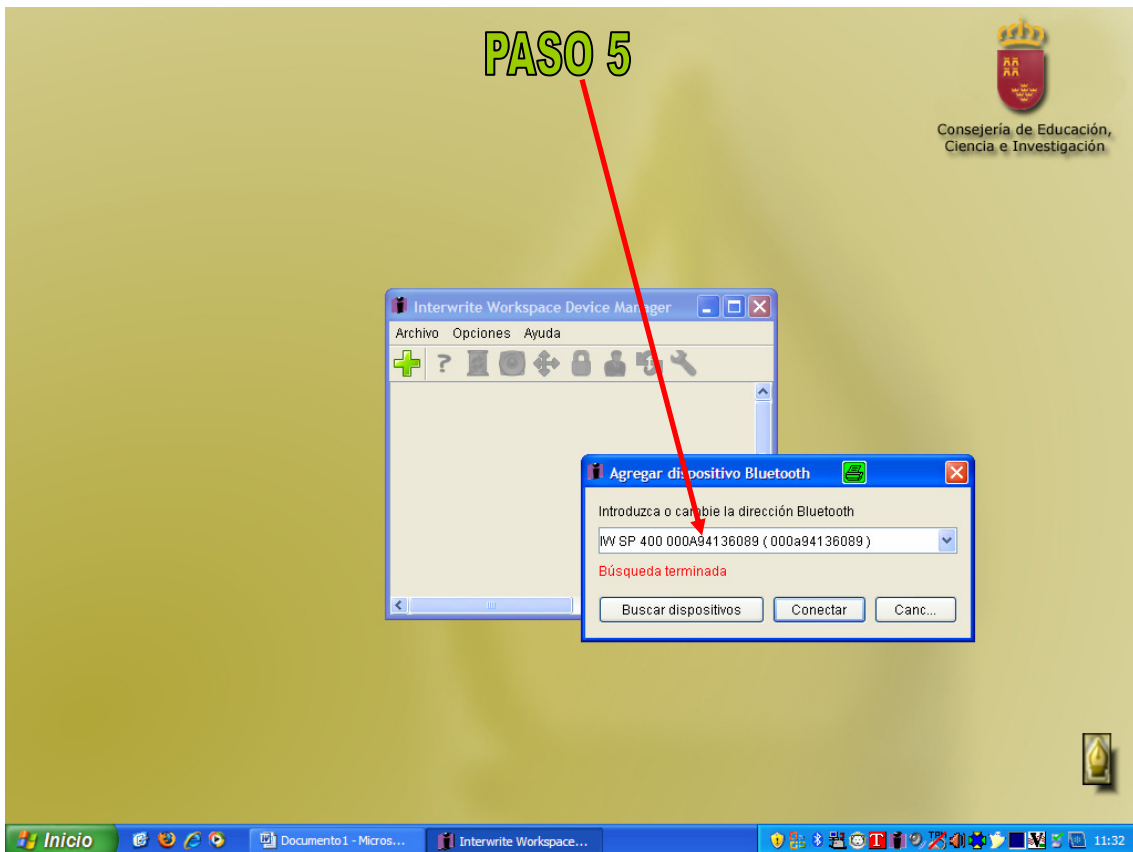

PIZARRA DIGITAL INTERACTIVA PORTÁTIL

JUANJO REVERTE